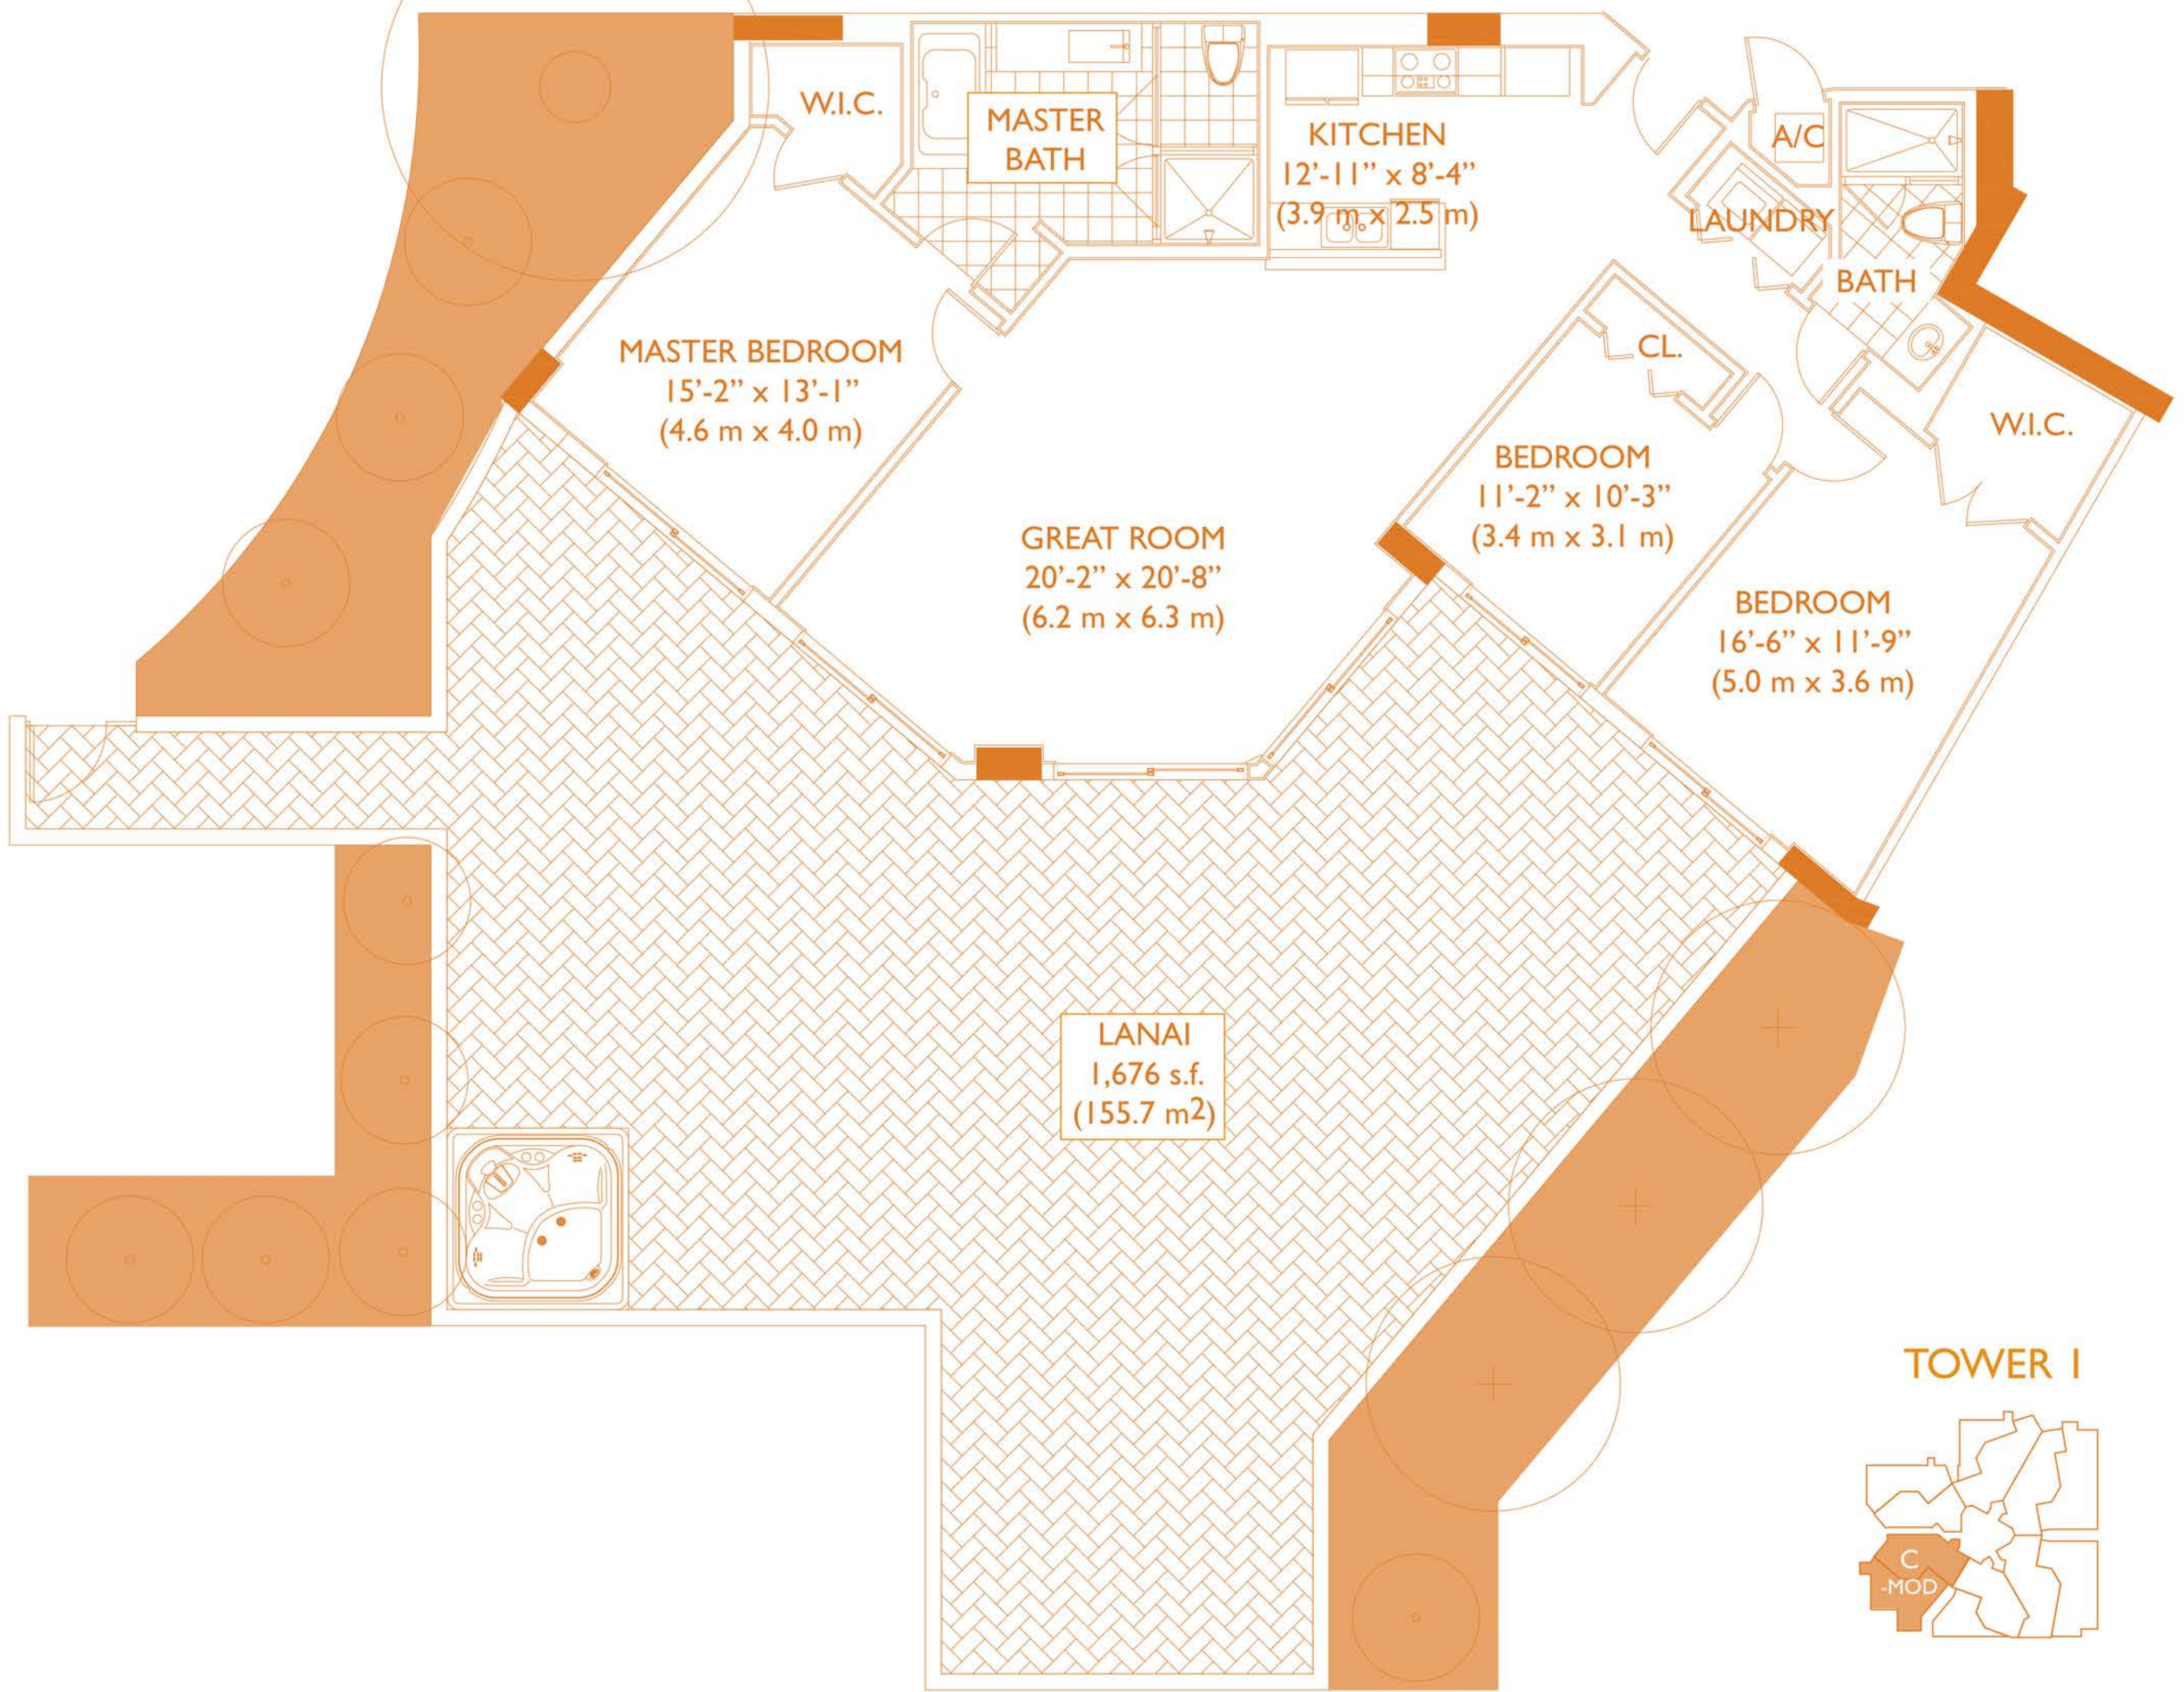

**LANAI C-MOD • TOWER 3 • 3 BED • 2 BATH**

AC AREA 1,640 SF TERRACE 1,485 SF TOTAL AREA 3,125 SF  
AC AREA 152.4 m<sup>2</sup> TERRACE 138.0 m<sup>2</sup> TOTAL AREA 290.4 m<sup>2</sup>

TOWER I